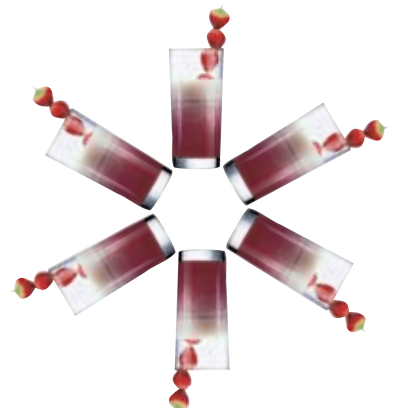

Item	Fine Dining	Casual Upscale	Banquet
Old Fashioned / Rocks 8 1/2 Oz.	3	3	2
Double Rocks / DOF 10 1/2 - 14 Oz.	3	3	2
Beverage 12 1/2 Oz.	3	3	2
Beer 16 Oz.	2	2	2
Wine 8 1/2 Oz.	2	3	2
Flute 6 Oz.	2	3	2
Cocktail 7 1/2 Oz.	1 1/2	2	1 1/2
Cocktail 10 Oz.	1 1/2	2	1 1/2
Margarita 12 - 14 Oz.	1 1/2	1 1/2	1 1/2
Shot 1 1/4 Oz.	1 1/2	1 1/2	1 1/2
Cordial 4 Oz.	1 1/2	1 1/2	1 1/2
Juice 5 - 6 Oz.	1 1/2	1 1/2	1 1/2
Water / All Purpose 11 - 14 Oz.	3	3	3
Iced Tea 12 - 16 Oz.	1 1/2	1 1/2	1 1/2
Wine 16 - 20 Oz.	1	1	1
Flute 5 3/4 Oz.	2	3	3